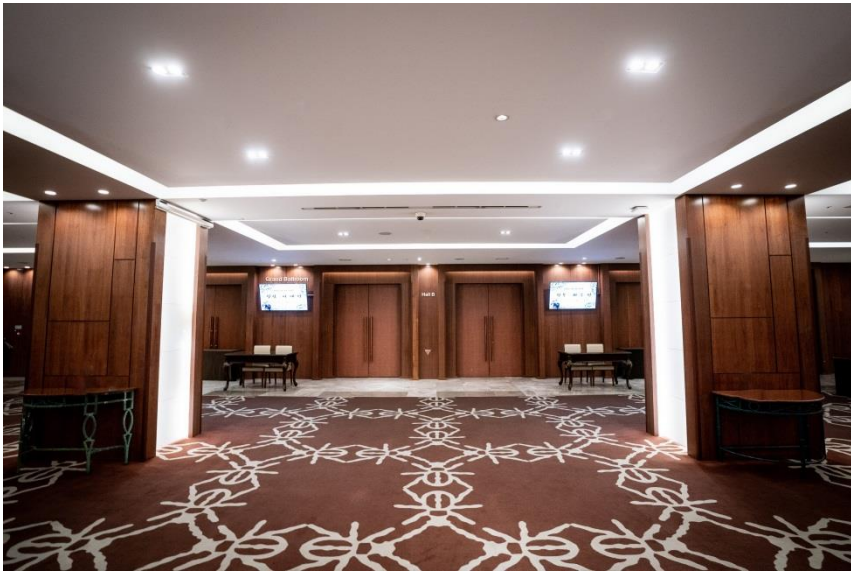

그랜드볼룸, 신부대기실, 폐백실, 소연회장 등이 같은 층에 위치

4th VARIETY

다양한 부대시설 Variety

카페, 라스텔라 뷔페 레스토랑, 헤어메이크업 샵 등 이용가능

□ GRAND BALLROOM

IRIS HALL

□ 필수사항 및 비용

구분	최소인원	최대인원	예식간격	사용료	꽃장식
그랜드볼룸	200명	320명	3시간	420만원	550만원
아이리스 홀	30명	60명	4시간	165만원	220만원

□ 예식시간

구분	1 st	2 nd	3 rd
그랜드볼룸 (Grand Ballroom)	12시	15시	18시
아이리스 홀 (Iris Hall)	13시	17시	

□ 메뉴 및 식대

구분	가격(₩)		
	A	B	C
양식 (Western Course)	73,000	84,000	94,000
퓨전 중식 (Chinese Fusion Course)	73,000	84,000	

SEOUL GARDEN